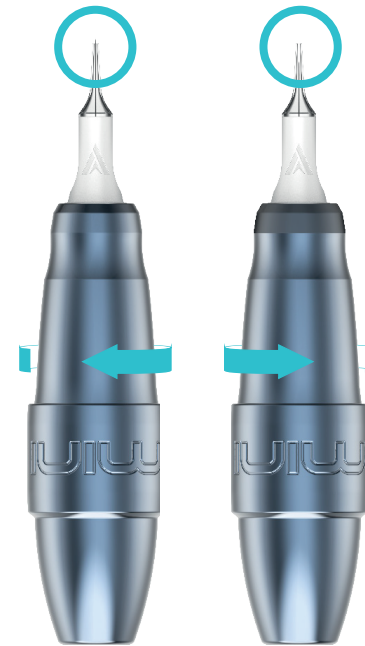

 Celtic Supply

XION
mini

BENUTZERHANDBUCH

VERBINDUNG

FÜR DEN KORREKTEN ANSCHLUSS DER TÄTOWIERMASCHINE MASCHINE BENÖTIGEN SIE:

- 1X TÄTOWIERMASCHINE
- 1X TATTOO-RESSOURCE
- 1X RCA-KABEL - ZUM ANSCHLUSS VON DER QUELLE AN DIE MASCHINE
- 1X LEISTUNGSTRANSFORMATOR - ZUM ANSCHLUSS VOM NETZ AN DIE QUELLE
- OPTIONALES PEDAL - DARF NICHT TEIL / BEWEGUNG SEIN FUNKTIONIERT AUCH OHNE IHN

EINSTELLUNG DER NADELVERLÄNGERUNG

UM DIE NADELtieFE EINZUSTELLEN, HALTEN SIE DEN GEHÄUSE DER MASCHINE UND DREHEN DEN GRIFF.

DREHUNG GEGEN DEN UHRZEIGERSINN VERRINGERT DIE TIEFE, WÄHREND ROTATION IM UHRZEIGERSINN DIE TIEFE ERHÖHT.

1.5 3 5 7 9 11 14 17

FARBSHEMA JE NACH VOLTEINSTELLUNG

SPEZIFIKATIONEN

FARBWECHSEL JE NACH SPANNUNG (1,5 - 17 V) · TASTEN ZUR SCHNELLEN STEUERUNG · DISPLAY · KOMPATIBEL MIT ALLEN MASCHINEN · EINGEBAUTER MAGNET ZUR BEFESTIGUNG AN EINER METALLOBERFLÄCHE · RUTSCHFESTE SILIKONMATTE · MÖGLICHKEIT ZUR VERWENDUNG OHNE PEDAL · ZWEI MODI FÜR DAS PEDAL · STARTHILFE · SPANNUNGSANZEIGE · DURCHMESSER NUR 7,3CM, HÖHE 4,4CM · GEWICHT NUR 180G

PACKUNGSIHALT – 1X ORIGINAL CRITICAL ATOM X TATTOOQUELLE · 1X NETZTEIL · 1X NETZKABEL · 1X BEDIENUNGSANLEITUNG

MASCHINENSPEZIFIKATIONEN

- BETRIEBSSPANNUNG: 5-10 VOLT
- STROM: 0,3A
- FREQUENZ: 25-160 HZ
- HUB: 2,5 MM
- ANSCHLUSS: RCA-KABEL
- ANTRIEB: GEBÜRSTETER GLEICHSTROMMOTOR
- BETRIEBSMODUS: DAUERBETRIEB
- UMGEBUNGSTEMPERATUR: +10-+35C
- RELATIVE LUFTFEUCHTIGKEIT: 30 BIS 75 %
- ABMESSUNGEN: 28 X 88 MM
- GEWICHT: CA. 82G