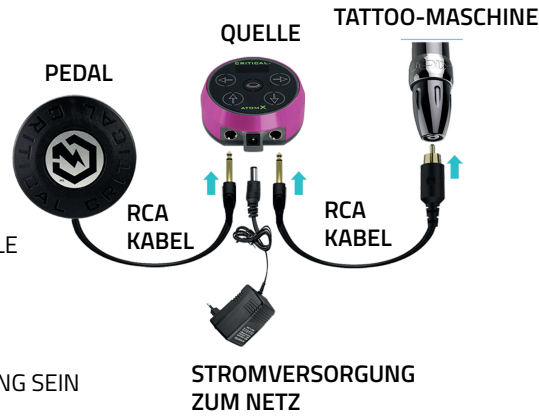

 Celtic Supply

XION
mini

BENUTZERHANDBUCH

VERBINDUNG

FÜR DEN KORREKTEN ANSCHLUSS DER TÄTOWIERMASCHINE MASCHINE BENÖTIGEN SIE:

- 1X TÄTOWIERMASCHINE
- 1X TATTOO-RESSOURCE
- 1X RCA-KABEL - ZUM ANSCHLUSS VON DER QUELLE AN DIE MASCHINE
- 1X LEISTUNGSTRANSFORMATOR - ZUM ANSCHLUSS VOM NETZ AN DIE QUELLE
- OPTIONALES PEDAL - DARF NICHT TEIL / BEWEGUNG SEIN FUNKTIONIERT AUCH OHNE IHN

EINSTELLUNG DER NADELVERLÄNGERUNG

UM DIE NADELtieFE EINZUSTELLEN, HALTEN SIE DEN GEHÄUSE DER MASCHINE UND DREHEN DEN GRIFF.

DREHUNG GEGEN DEN UHRZEIGERSINN VERRINGERT DIE TIEFE, WÄHREND ROTATION IM UHRZEIGERSINN DIE TIEFE ERHÖHT.

1.5 3 5 7 9 11 14 17

FARBSHEMA JE NACH VOLTEINSTELLUNG

SPEZIFIKATIONEN

FARBWECHSEL JE NACH SPANNUNG (1,5 - 17 V) · TASTEN ZUR SCHNELLEN STEUERUNG · DISPLAY · KOMPATIBEL MIT ALLEN MASCHINEN · EINGEBAUTER MAGNET ZUR BEFESTIGUNG AN EINER METALLOBERFLÄCHE · RUTSCHFESTE SILIKONMATTE · MÖGLICHKEIT ZUR VERWENDUNG OHNE PEDAL · ZWEI MODI FÜR DAS PEDAL · STARTHILFE · SPANNUNGSANZEIGE · DURCHMESSER NUR 7,3CM, HÖHE 4,4CM · GEWICHT NUR 180G

PACKUNGSIHALT – 1X ORIGINAL CRITICAL ATOM X TATTOOQUELLE · 1X NETZTEIL · 1X NETZKABEL · 1X BEDIENUNGSANLEITUNG

MASCHINENSPEZIFIKATIONEN

- BETRIEBSSPANNUNG: 5-10 VOLT
- STROM: 0,3A
- FREQUENZ: 25-160 HZ
- HUB: 2,5 MM
- ANSCHLUSS: RCA-KABEL
- ANTRIEB: GEBÜRSTETER GLEICHSTROMMOTOR
- BETRIEBSMODUS: DAUERBETRIEB
- UMGEBUNGSTEMPERATUR: +10-+35C
- RELATIVE LUFTFEUCHTIGKEIT: 30 BIS 75 %
- ABMESSUNGEN: 28 X 88 MM
- GEWICHT: CA. 82G